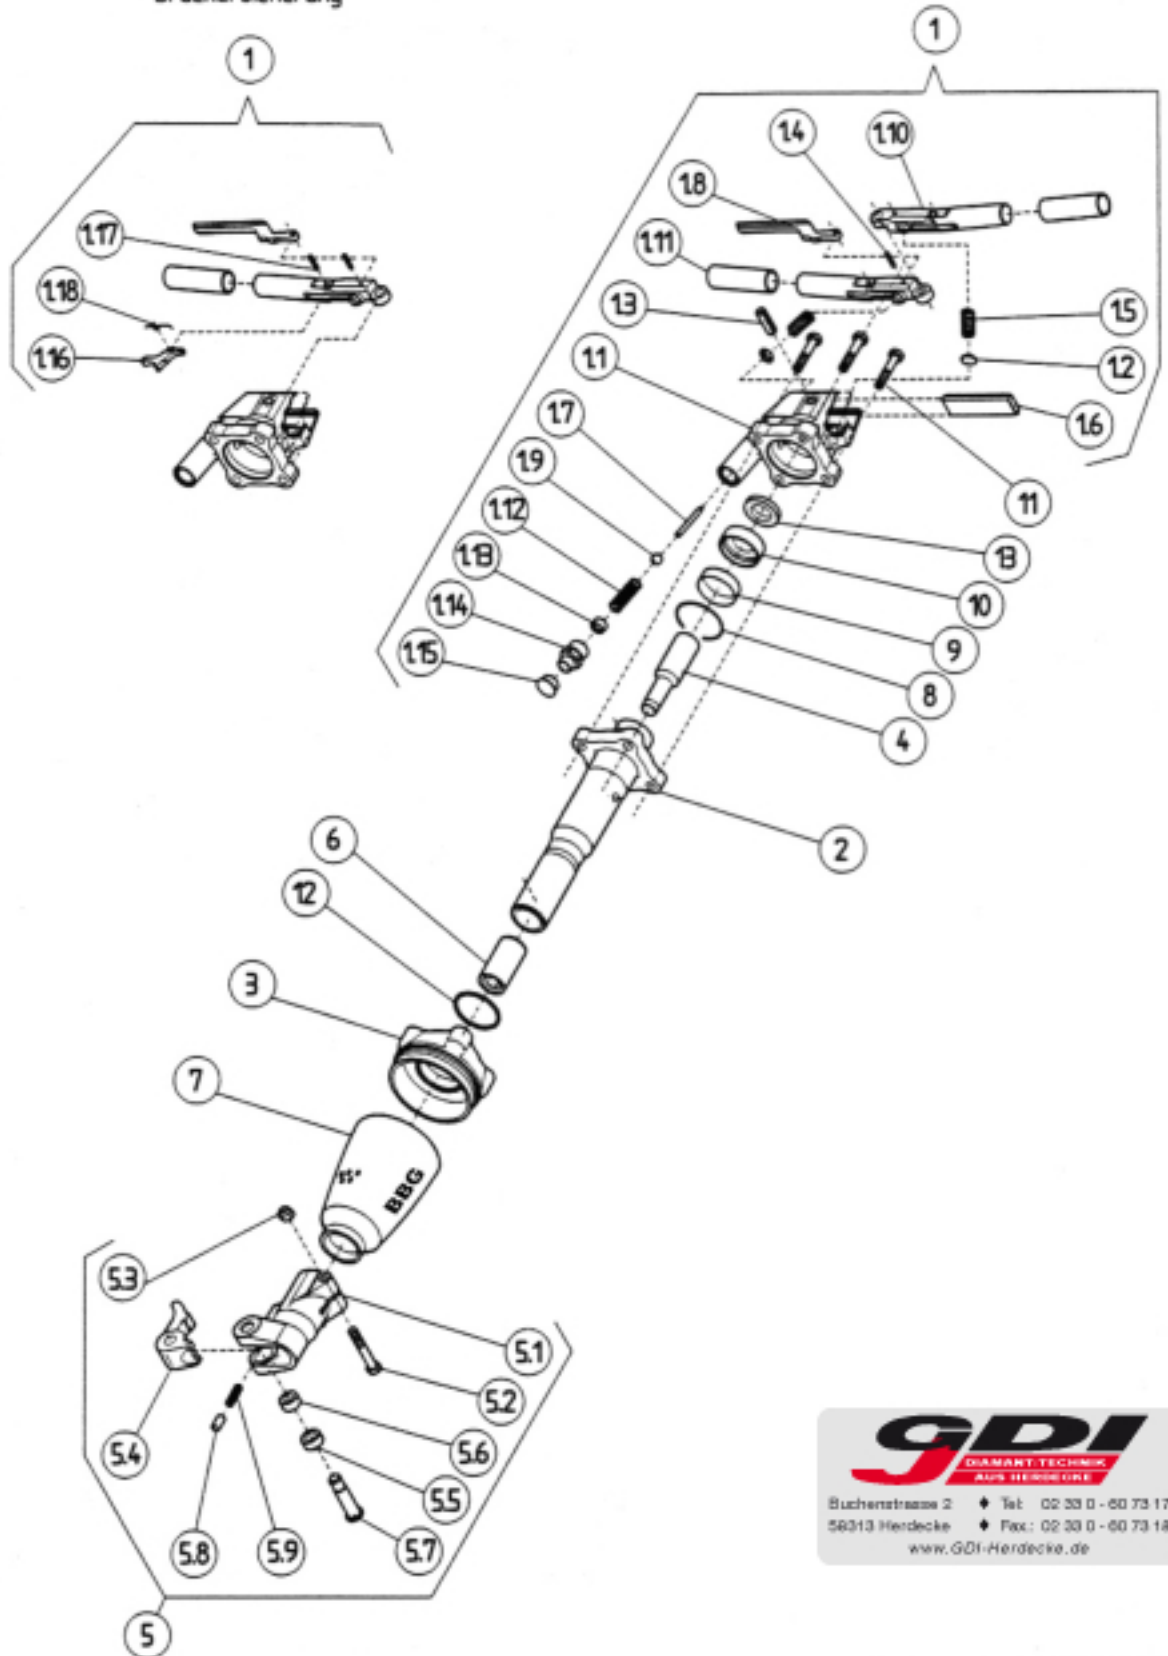

Ausführung mit
Drückersicherung

GDI
DIAMANT TECHNIK
AUS HERDECKE

Buchenstrasse 2 ♦ Tel: 02 33 0 - 60 73 17
56313 Herdecke ♦ Fax: 02 33 0 - 60 73 18
www.GDI-Herdecke.de

GERÄTE - Nr. ohne Drückersich.	GERÄTE - Nr. mit Drückersich.	EE
731725	731765	528x52
731726	731766	528x60
89171	731767	532x52
731727	731768	532x60