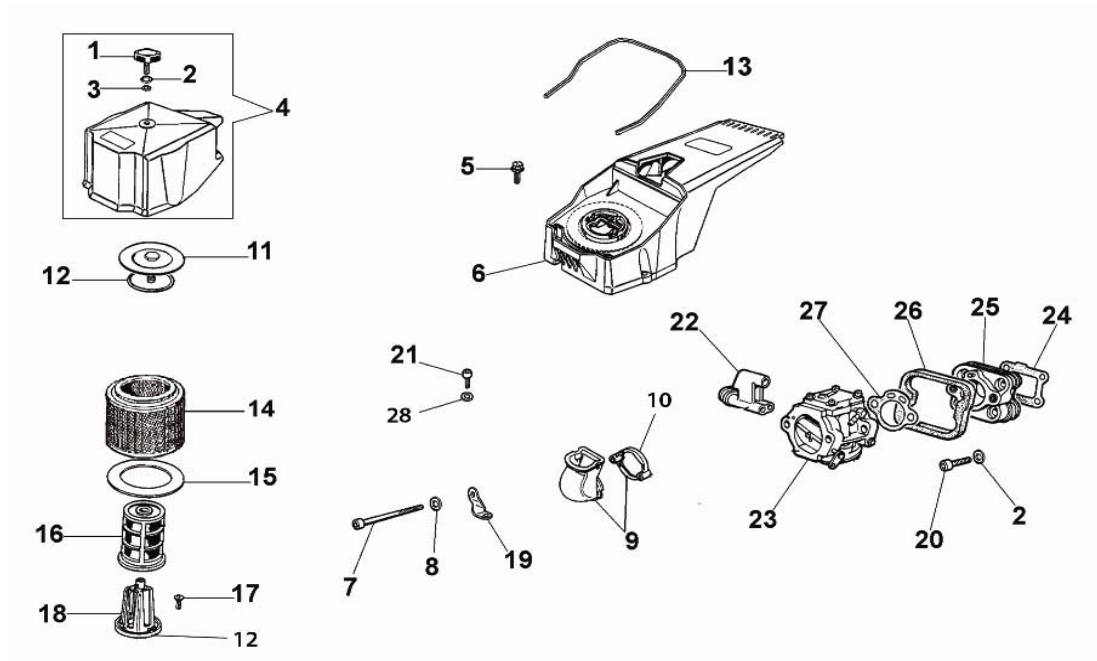

ERSATZTEIL UND ZUBEHÖR LISTE

Pos.	Best.Nr.	Produktbeschreibung	EUR
Not Shown	73435	Dichtungssatz (Entspricht C16 und E28)	20.35
1	73320	Schraube	3.69
2	73897	Unterlegscheibe	0.55
3	73322	O-Ring	0.39
4	71721	Luftfilter Abdeckung (für Gebrauch mit 71719)	25.85
5	73230	Schraube	0.55
6	71722	Zylinderdeckel (für Gebrauch mit 71719)	43.45
7	73326	Schraube	0.94
8	73327	Dichtungsring	0.39
9	73328	Lufteinlassgummi	13.75
10	73329	Lufteinlassbefestigung	7.15
11	73330	Abdeckung	12.65
12	73331	O-Ring	1.65
13	70959	633GC Luftfilter Wasserdichtung	25.00
13	71719	Luftfilterdichtung	3.25
14	71752	Luftfilter, Polyester	17.60
15	73335	Dichtung	6.60
16	73336	Vorfilter, Kunststoff	9.74
17	73337	Halterung Luftfilter Schraube	0.55
18	73338	Halterung Luftfilter	21.84
19	73387	Abstandshalter	4.24
20	73278	Schraube (Entspricht E20)	0.55
21	73340	Schraube	0.55
22	73341	Durchführungshülse Vergasereinstellschraube	3.14
23	73454	Vergaser (Entspricht G1)	189.20
24	73455	Isolierung	13.75
25	73344	Flansch	19.80
26	73345	Dichtung	2.20
27	73456	Dichtung	13.75
28	73285	Unterlegscheibe	0.55