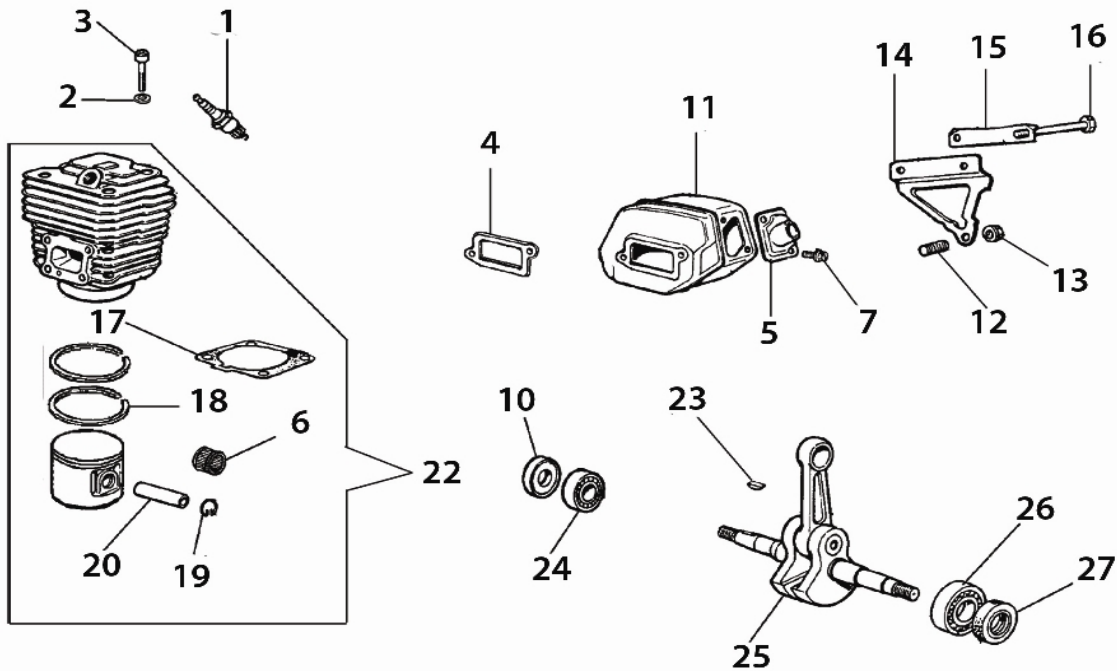

ERSATZTEIL UND ZUBEHÖR LISTE

Pos.	Best.Nr.	Produktbeschreibung	EUR
1	73199	Zündkerze	2.75
2	73250	Unterlegscheibe	0.55
3	73251	Bolzen	0.55
4	73434	Auspuffdichtung	14.30
5	73253	Auspuff	12.65
6	73211	Nadellager	16.50
7	73254	Schraube	0.55
10	73201	Kurbelwellensimmerring Schwungradseite	7.15
11	73203	Schalldämpfer	57.20
12	73255	Schraube	0.83
13	73256	Mutter	0.83
14	73204	Befestigung Schalldämpfer	4.68
15	73257	Platte	1.10
16	73258	Schraube	1.10
17	73436	Zylinderfussdichtung	10.45
18	73437	Kolbenringpaar	5.50
19	73259	Sicherungsring	1.10
20	73208	Kolbenbolzen	8.25
22	73442	Zylinder-/Kolbensatz, Komplet	368.50
23	73264	Splint	1.38
24	73209	Kurbelwellenlager Schwungradseite	13.20
25	73443	Kurbelwellensatz	324.50
26	73200	Kurbelwellenlager Kupplungsseite	19.80
27	73202	Äusserer Kurbelwellensimmerring	7.15