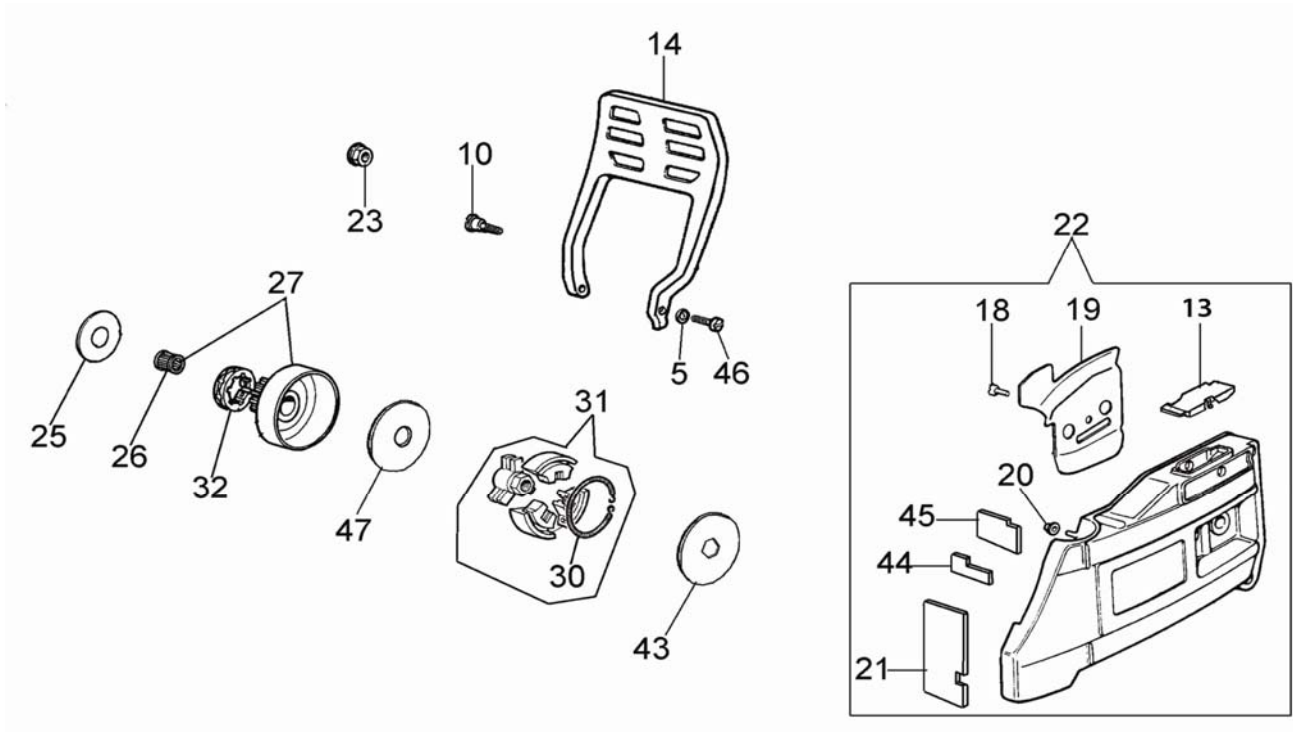

ERSATZTEIL UND ZUBEHÖR LISTE

Pos.	Best.Nr.	Produktbeschreibung	EUR
5	73897	Unterlegscheibe	0.55
10	71436	Schulter Schraube für Handschutz	2.20
13	71441	633GC: Kettenschutzkappe Satz	8.25
14	71435	633GC Handschutz	22.00
18	73284	Schraube	0.55
19	73309	Platte	7.15
20	73310	Gummipuffer	1.10
21	73311	Gummiabdeckung	3.58
22	73449	Kettengehäuse, einzeln	82.50
23	73313	Mutter	0.88
25	73314	Kupplungs Distansscheibe	2.20
26	73423	Nadellager	15.68
27	70948	Kupplung mit Adapter, Fett und Lager	32.45
30	73317	Kupplungsfeder	5.34
31	73451	Kupplung, komplett	87.45
32	70949	8 Z.-Antriebsrad	11.00
43	73452	Kupplungsabdeckung	13.75
44	73315	Gummieinlage, mitte	1.38
45	73316	Gummieinlage, oben	1.10
46	71437	633GC Handschutz Schraube	0.39
47	504568	633GC Kupplungs Distancestück	8.25