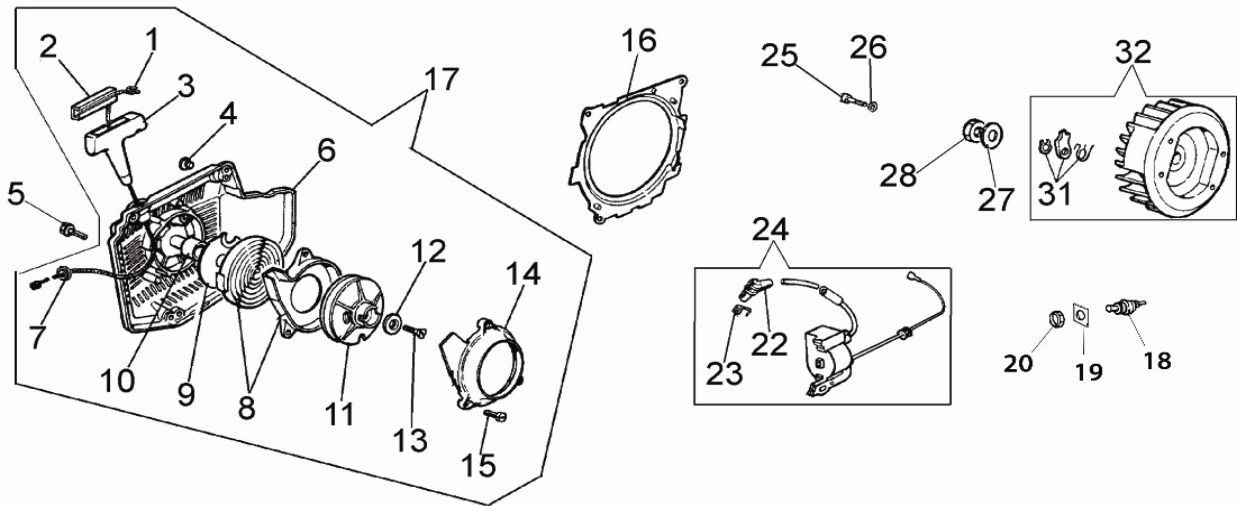

# ERSATZTEIL UND ZUBEHÖR LISTE

Pos.	Best.Nr.	Produktbeschreibung	EUR
1	73188	Starterseil	1.76
2	73228	Befestigung Starterseil	1.65
3	73189	Startergriff	4.40
4	73229	Ölverschlusskappe	0.55
5	73230	Schraube	0.55
6	73190	Starterdeckel Rot	60.50
7	73231	Unterlegscheibe	0.55
8	73191	Spiralfeder & Gehäuse	16.50
9	73232	Abdeckung Starterfeder	3.30
10	73192	Starterbuchse	1.10
11	73193	Laufrolle Starterseil	40.70
12	73233	Unterlegscheibe	1.65
13	73234	Schraube	0.55
14	73235	Abdeckung Seilrolle	4.40
15	73236	Schraube	0.55
16	73194	Staubschutz	4.95
17	73195	Startergehäuse komplett	151.25
18	73237	Kippschalter Zündung	9.90
19	73238	Platte	1.65
20	73239	Mutter	1.65
22	73241	Zündkerzenkappe	8.80
23	73917	Zuendkerzen Feder	2.20
24	73196	Zündspule, Komplett	130.90
25	73243	Schraube	0.55
26	73897	Unterlegscheibe	0.55
27	73245	Unterlegscheibe	0.39
28	73246	Mutter	0.83
31	504386	Starter Klinken Set	7.15
32	73433	Schwungrad; Komplett (Reparatursatz)	129.80