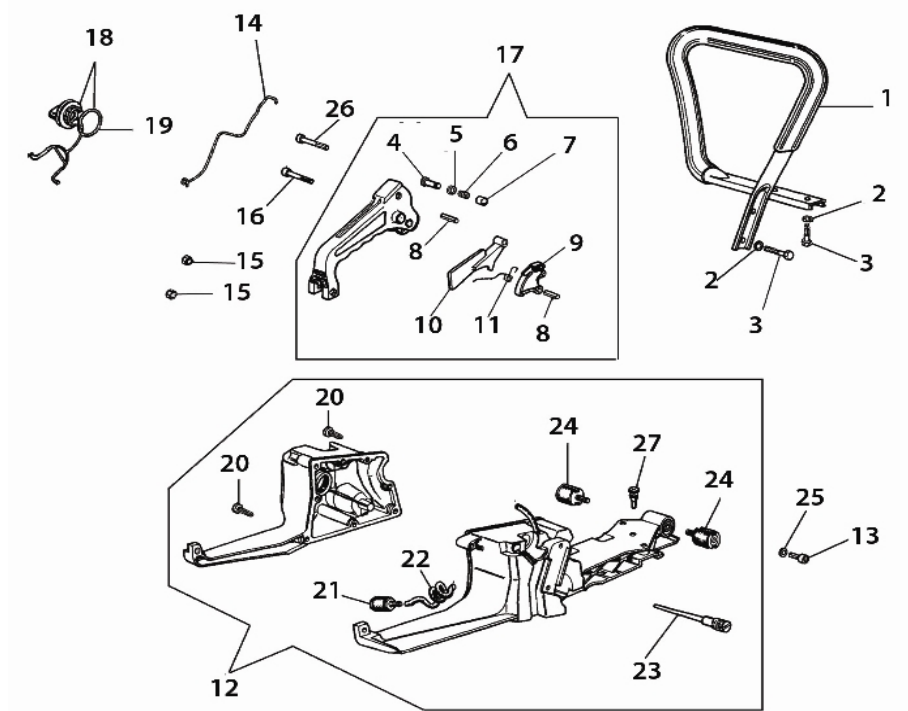

ERSATZTEIL UND ZUBEHÖR LISTE

Pos.	Best.Nr.	Produktbeschreibung	EUR
1	73457	Vorderer Griff kpl	53.90
2	73897	Unterlegscheibe	0.55
3	73349	Bolzen	0.55
4	73353	Feststellstift	1.05
5	73354	Unterlegscheibe	0.39
6	73355	Feder	0.39
7	73356	Feststellknopf	0.55
8	73357	Führungsstift	0.55
9	73358	Gashebel	3.30
10	73359	Entsicherungshebel	3.30
11	73360	Feder	5.50
12	73458	Benzintank, komplett	357.50
13	73275	Schraube (Entspricht C12,F13)	0.55
14	73366	Stange	7.54
15	73367	Mutter	0.39
16	73368	Bolzen	0.39
17	73369	Hinterer Griff Satz	24.75
18	73370	Tankdeckel kpl	6.33
19	73448	Wasser/Benzintank O-Ring	14.30
20	73372	Schraube	0.55
21	73459	Benzinfilter	8.25
22	73375	Benzinleitung	15.68
23	73376	Entlüftungsschlauch	18.15
24	73377	Vibrationsdämpfer	14.30
25	73250	Unterlegscheibe	0.55
26	73379	Schraube	0.55
27	73270	Puffer	2.20

Seite 8