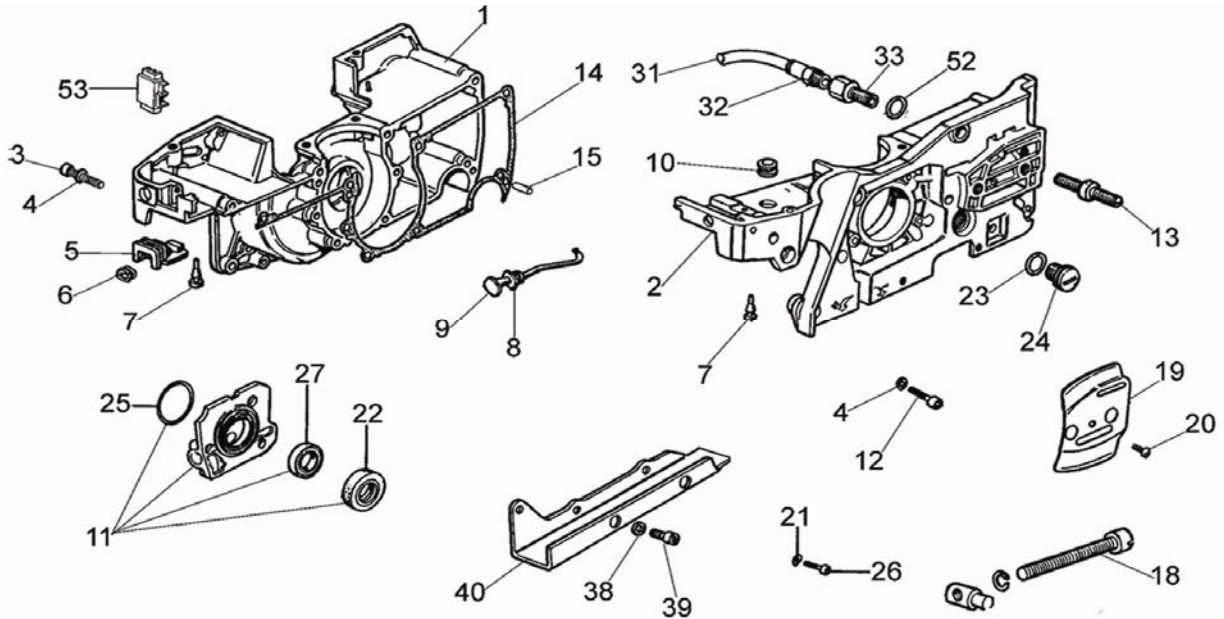

ERSATZTEIL UND ZUBEHÖR LISTE

Pos.	Best.Nr.	Produktbeschreibung	EUR
1	73444	Kurbelgehäusehälfte, Links	159.50
2	73445	Kurbelgehäusehälfte, Rechts	148.50
3	73278	Schraube (Entspricht E20)	0.55
4	73897	Unterlegscheibe	0.55
5	73268	Durchführungshülse	3.30
6	73269	Buchse	0.39
7	73270	Puffer	2.20
8	73389	Durchführungshülse	1.65
9	73213	Choke	3.30
10	73390	Kurbelgehäuseverschlusskappe, Rechts	1.49
11	73446	Kurbelwellenlagerdichtungsgehäuse	60.50
12	73275	Schraube (Entspricht C12,F13)	0.55
13	73280	Schwertbolzen	3.85
14	73447	Kurbelgehäusedichtung	16.23
15	73281	Stift	0.55
18	73935	Spannungskit	11.55
19	73225	Abdeckplatter	7.70
20	73284	Schraube	0.55
21	73285	Unterlegscheibe	0.55
22	73202	Äusserer Kurbelwellensimmering	7.15
23	73391	O-Ring	0.39
24	73286	Kurbelgehäuseverschlusskappe	4.95
25	73287	O-Ring	0.83
26	73288	Schraube	0.55
27	73289	Innerer Kurbelwellensimmering	4.79
31	73384	Wasserschlauch (im Tank)	6.60
32	73385	Wasserschlauchanschluss	16.50
33	73386	Schlauchanschluss Schwertaufhängung	14.58
38	73396	Unterlegscheibe	0.39
39	73397	Bolzen	0.55
40	70967	Bolzen	42.90
52	71468	O-Ring fuer Wasserschlauch	0.55
53	504389	633GC Plastik Kappe	1.10