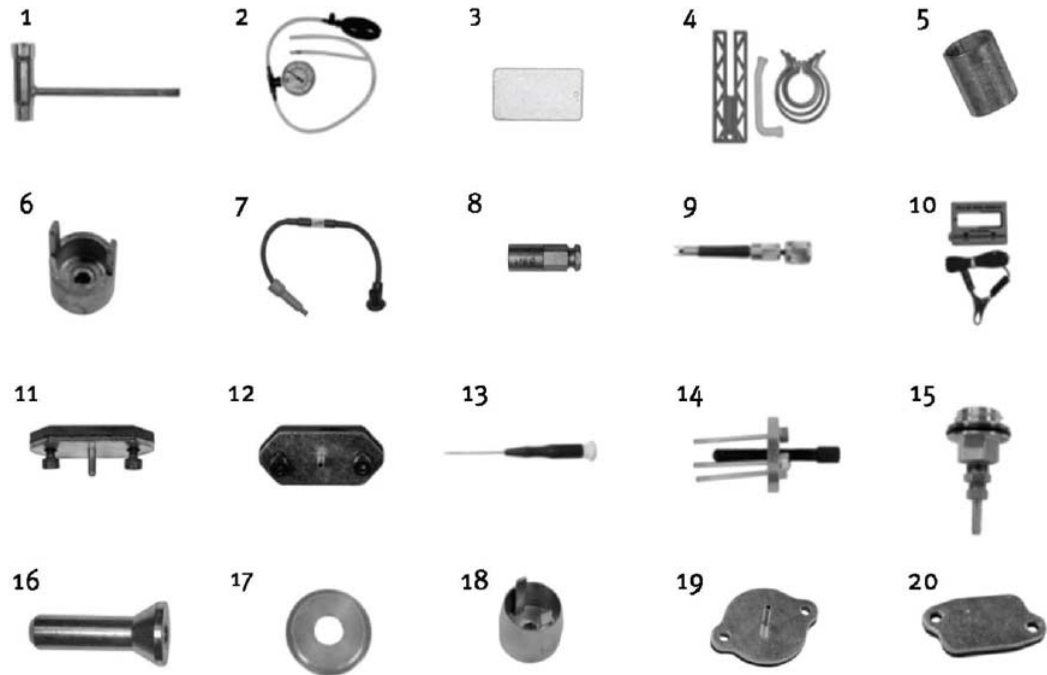

ERSATZTEIL UND ZUBEHÖR LISTE

Pos.	Best.Nr.	Produktbeschreibung	EUR
1	71152	Kettenspann- Schlüssel	7.00
2	71541	Druckmanometer	38.50
3	71542	Abstandsprüfer Zündspule	9.90
4	71543	Klammern für Zyl.& Kolben, Zyl.Stop.	8.80
5	71544	613GC Montagehilfe	6.60
6	71546	Vibrationsdämpferwerkzeug	17.60
7	71547	Zündfunkenprüfer.	42.35
8	71548	Schwungradabzieher	27.50
9	71550	Walbro Festsetzerabzieher	64.90
10	71565	Elektronik Tachometer	137.50
11	71569	Garnitur Einlauf mit Schraube	7.70
12	71570	Garnitur Auspuff mit Schraube	14.85
13	71573	Touren Schraubenzieher	7.15
14	73461	Schwungradabzieher	104.50
15	73425	Tankverschlusskappe	69.85
16	73462	Kurbelwellenlagersetzwerkzeug	35.20
17	73463	Kurbelwellenlagersetzwerkzeug	26.95
18	73464	Vibrationsdämpferwerkzeug	47.85
19	73465	Abdeckung für das Einlassventil	20.90
20	73466	Abdeckung für den Auspuff	19.25
Above	71700	Servide und Reparation Kit fuer Benzinsägen	621.50